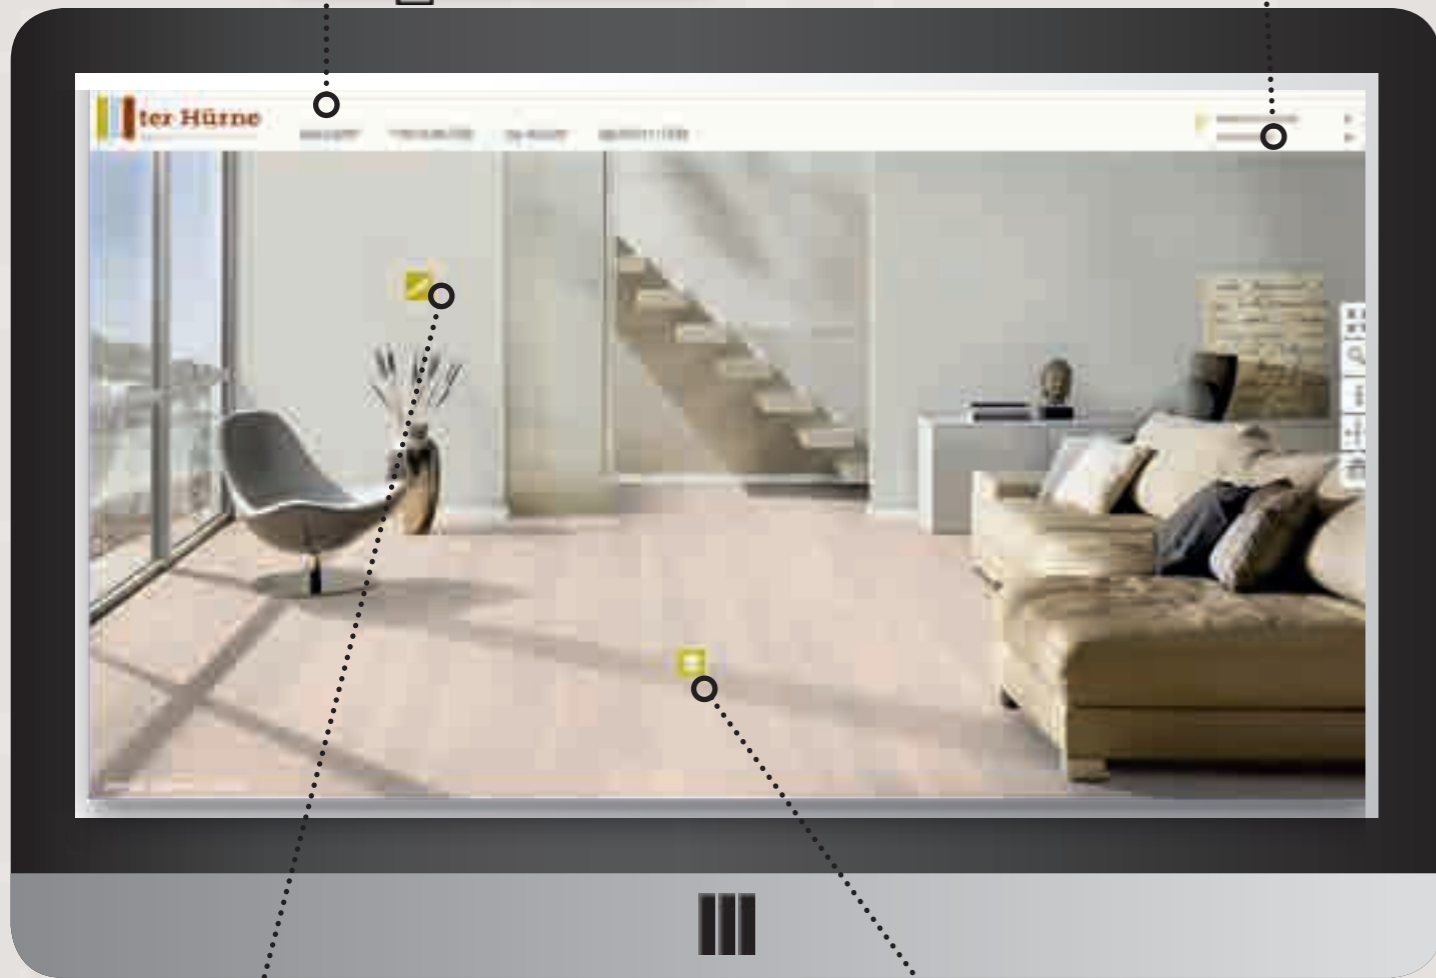

Alle Vorteile auf einen Blick:

- einfache und unsichtbare Montage (Befestigungs-Clips oder kleben)
- unsichtbare Kabelführung
- beschädigungsfreie Wandrenovierung
- kein Abkleben nötig

Die ter Hürne Leisten sind je nach Artikel in verschiedenen Farben erhältlich.

Raumstudio testen

„Verlegen“ Sie virtuell doch schon mal los

(D)

www.terhuerne.de/raumstudio

(GB)

www.terhuerne.de/roomstudio

(F)

www.terhuerne.de/studio-virtuel