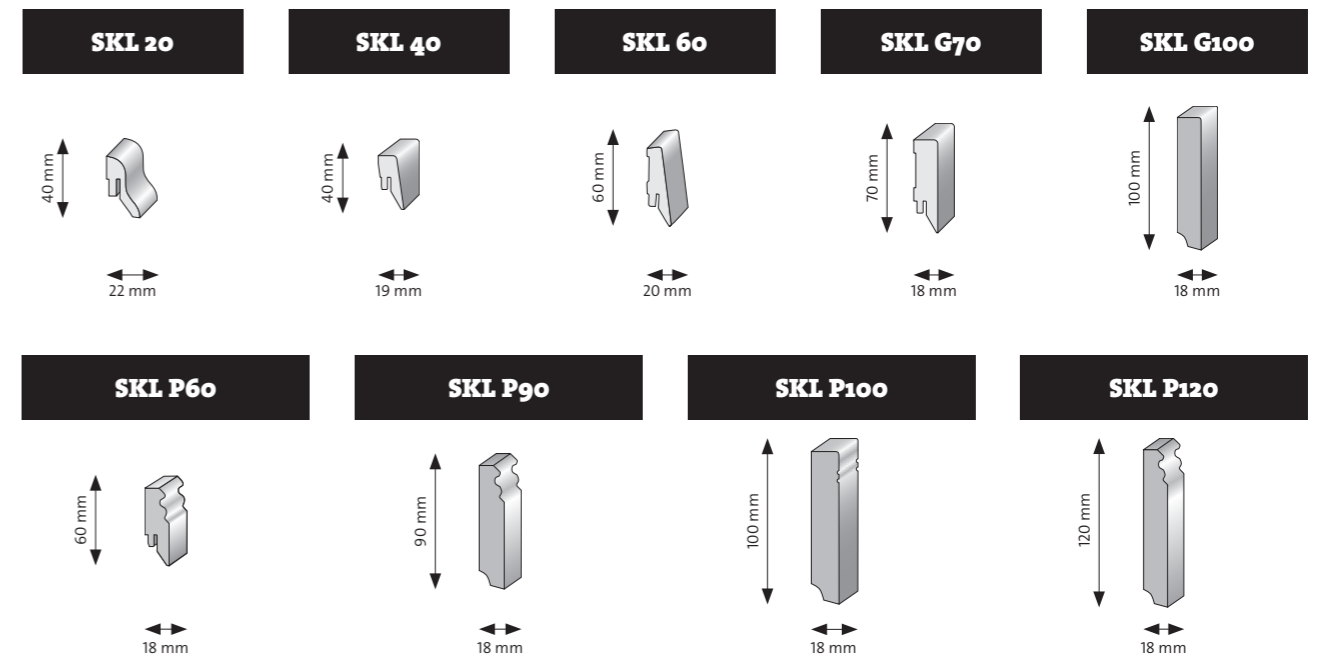

Sockelleisten

Der krönende Abschluss

Ein perfekter Boden entsteht aus der Summe vieler Details. Vor allem die Leisten komplettieren den Eindruck. Passend zu vielen Dekoren bietet ter Hürne eine umfassende Auswahl von Sockelleisten in der Ausführung Echtholz oder Dekor.

Die Variation der Farben, Formen und Holzarten ermöglicht den idealen Übergang zwischen Wand und Boden. Jeder Boden findet in einer auf ihn abgestimmten Sockelleiste von ter Hürne sein farblich passendes Pendant. Die intelligente Clip-Technik macht die Montage außerdem besonders einfach. Dahinter liegende Kabel werden unsichtbar. Und bei Bedarf sind die Leisten leicht wieder abnehmbar.

Alle Vorteile auf einen Blick:

- einfache und unsichtbare Montage (Befestigungs-Clips oder kleben)
- unsichtbare Kabelführung
- beschädigungsfreie Wandrenovierung
- kein Abkleben nötig

Die ter Hürne Leisten sind je nach Artikel in verschiedenen Farben erhältlich.