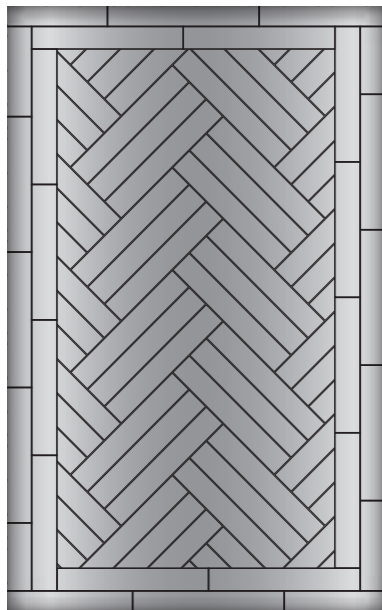

Systemdiele

Bodengestaltung ohne Grenzen

Sowohl der Charakter eines Bodens, als auch die Wirkung des Raumes wird stark durch das Verlegemuster mitbestimmt. Im kompakten Format 972 x 162 x 12 mm ermöglicht die Systemdiele von ter Hürne zahlreiche Verlegevarianten, vom klassischen Würfelmuster bis hin zu moderneren Kombinationen.

Ein zeitloser Klassiker ist der Würfelverband, welcher auch als Schachbrettmuster bekannt ist. Er zählt zu den ältesten Parkett-Verlegearten und findet sich häufig in Schlössern und herrschaftlichen Villen. Bei diesem Muster werden einzelne Stäbe zu Quadraten angeordnet, deren Ausrichtung sich bei jedem Quadrat nacheinander um 90° dreht. Wahlweise können die Bodenflächen durch einen umlaufenden Randfries in Szene gesetzt werden.

„3-Fach-Zopf mit Randfries“