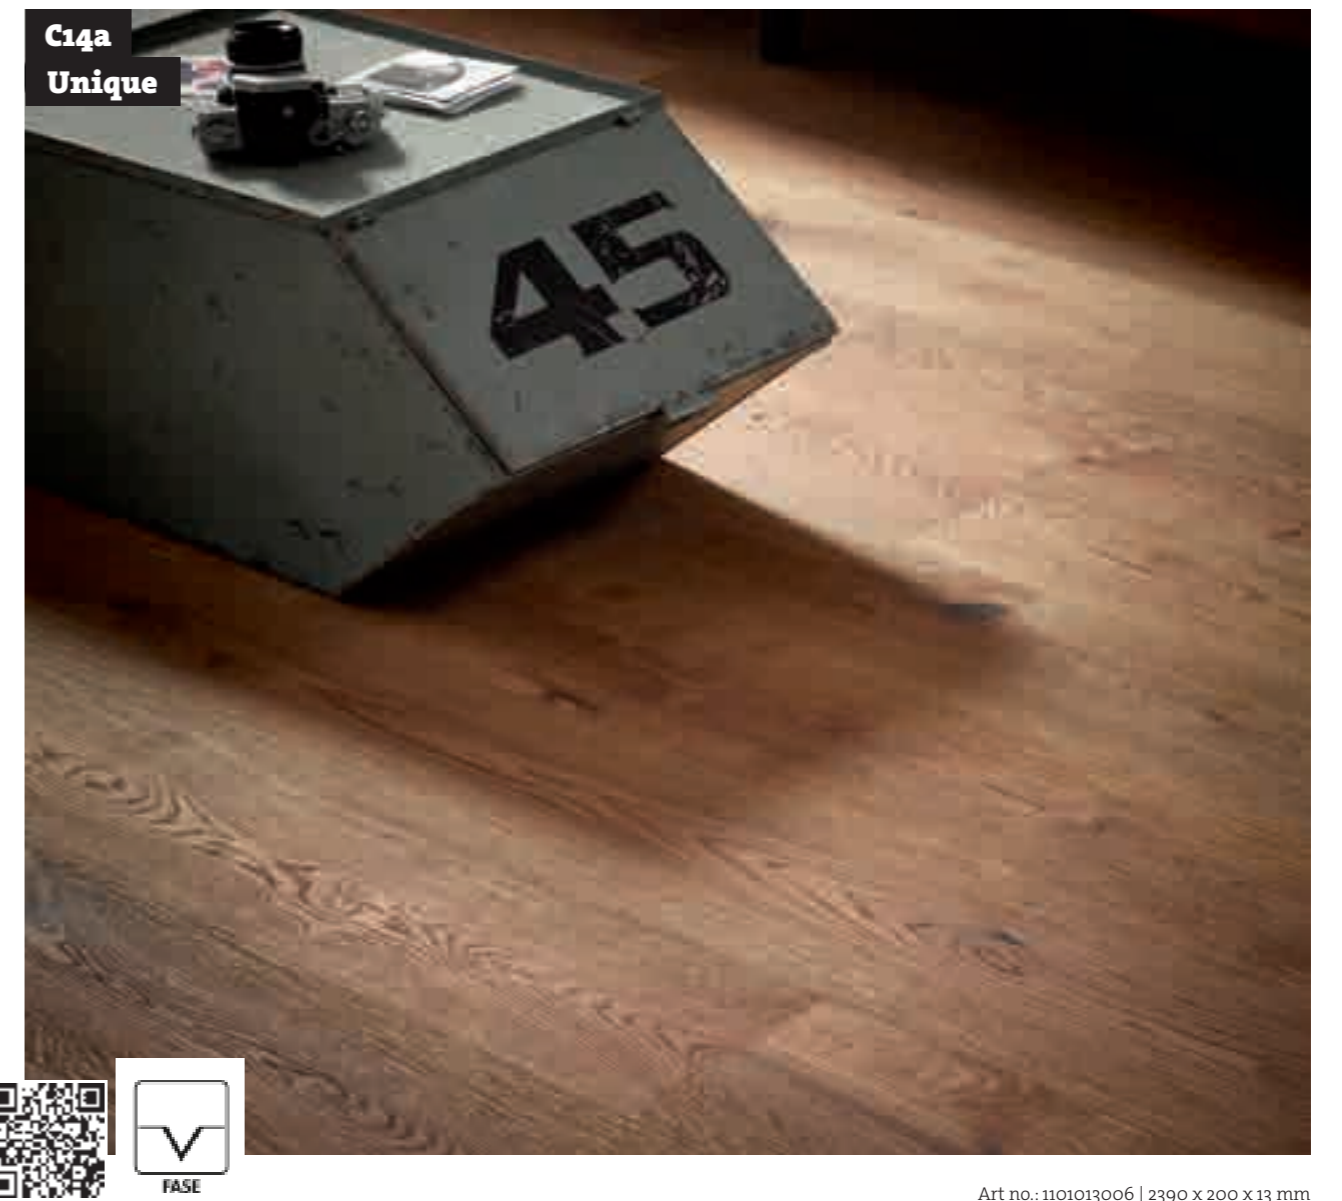

Eiche unique | Landhausdiele | rustikal | astveredelt-strukturgebürstet-naturgeölt