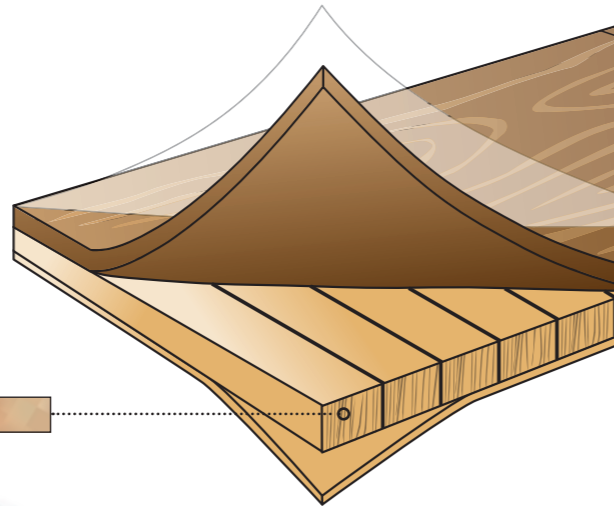

Mit CLICKitEASY verlegen Sie Ihren Boden selbst wie ein Fachmann – einfach, schnell und sicher. Dafür sorgt das geniale, patentierte Türschloss-Prinzip: Mit leichtem Druck klicken die Kopfkanten der Dielen zusammen. Eine in die Kopfkanten eingearbeitete Feder aus stabilem Kunststoff garantiert, dass die beide Dielen sicher und einfach verriegeln. Eine dauerhafte und kraftvolle Verbindung ist dadurch gewährleistet. CLICKitEASY bedeutet perfekte Technik für die schwimmende Verlegung ohne Leim, Hammer und Schlagklotz oder im Klebebett.

Der Film dazu:

www.terhuerne.de/de/boden/clickiteasy-film

*Fischgrät und Systemdielen haben Kraftpapier als Gegenzug und eine HDF-Mittellage.

Echtholz-Mittellage

Perfekt in Form

Holz ist ein „lebendiges“ Material. Es arbeitet ständig – insbesondere bei Veränderung der Luftfeuchtigkeit. Und trotzdem muss eine Parkett diele formstabil sein, damit sie sich einwandfrei verlegen lässt und sich im verlegten Zustand nicht verzieht.

Durch die Konstruktion unserer Mittellage sorgen wir für eine Neutralisierung der Spannkkräfte, die durch die einzelnen Parkettschichten aufeinander wirken. So entsteht eine überlegene Formstabilität.

Für die Mittellage verwenden wir Massivholz-Lamellen mit stehenden Jahresringen – ein ausgesuchtes Stück Holz, das sich durch besondere Stabilität auszeichnet.

Zwischen den einzelnen Lamellen lassen wir zudem Luftkanäle, die eine optimale Verteilung der Feuchtigkeit im Holz gewährleisten.